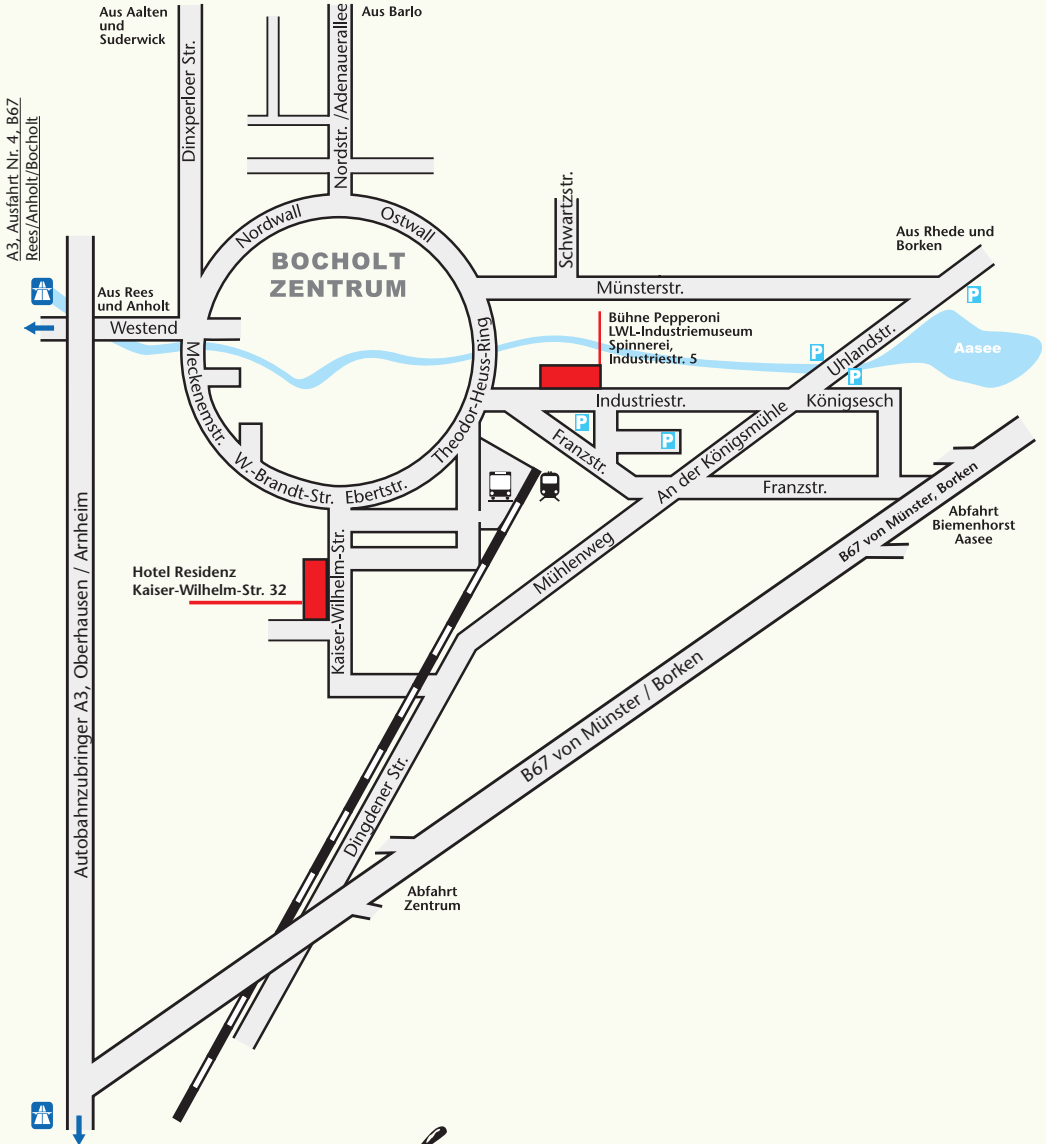

Wie Sie zu uns finden:

A3, Ausfahrt Nr. 5, B473
Hamminkeln/Bocholt

Bühne Pepperoni®
Kultur mit Biß